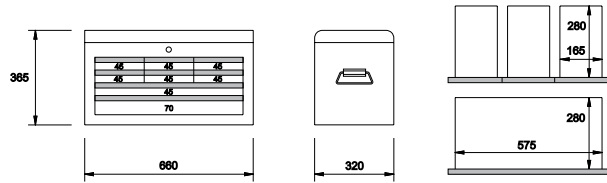

1

TOOLKITS

CARROS PORTAHERRAMIENTAS / ROLLER CABINETS / SERVANTES / WERKZEUGWAGEN /
CARRELLO PORTAUTENSILI / CARROS PORTA FERRAMENTAS / ТЕЛЕЖКИ НА РОЛИКАХ

COFRE PORTAHERRAMIENTAS / TOOL CHEST / COFFRES À OUTILS / WERKSTATT KASTEN MIT SCHUBLADEN /
CASSETTIERE PORTAUTENSILI / BAÚS DE FERRAMENTAS / ЯЩИКИ ДЛЯ ИНСТРУМЕНТА

COD	LxWxH	Kg.
51011	660x320x365	24

Especificaciones técnicas / Technical specification / Détails techniques

8 cajones con rodamientos / 8 Ball-bearing slides / 8 Tiroirs à roulement	●
Asas laterales / Lateral handles / Anses latérales	●
Cerradura con llave / Key lock / Serrure à clef	●

ARMARIOS PORTAHERRAMIENTAS CON RUEDAS / ROLLER CABINETS / SERVANTES À ROUES /
WERKSTATTWAGEN / ARMADIO PORTAUTENSILI CON RUOTE / ARMARIOS PORTAFERRAMENTAS COM RODAS /
ТЕЛЕЖКИ НА РОЛИКАХ