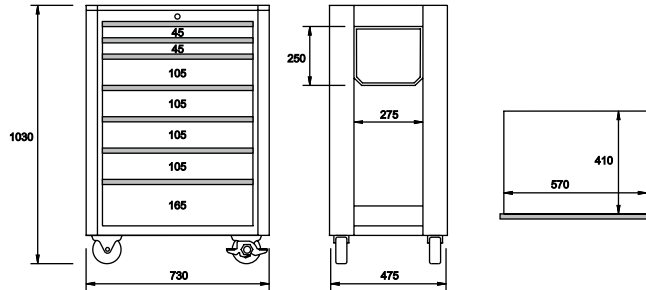

1

TOOLKITS

ARMARIOS PORTAHERRAMIENTAS CON RUEDAS / ROLLER CABINETS / SERVANTES À ROUES /
WERKSTATTWAGEN / ARMADIO PORTAUTENSILI CON RUOTE / ARMARIOS PORTAFERRAMENTAS COM RODAS /
ТЕЛЕЖКИ НА РОЛИКАХ

COD

LxWxH

Kg.

51039

730x475x1030

50

Especificaciones técnicas / Technical specification / Détails techniques

7 cajones con rodamientos / 7 Ball-bearing slides / 7 Tiroirs à roulement	●
2 ruedas fijas y 2 giratorias con freno / 2 fixed and 2 revolving with brake wheels 2 roues fixes et 2 roues giratoires avec frein	5"X2"
Capacidad cajones de altura 45mm / Capacity in 45mm height drawers Capacité des tiroirs de 45 mm de haut	30 Kg
Capacidad cajones de altura 105mm / Capacity in 105mm height drawers Capacité des tiroirs de 105 mm de haut	40 Kg
Capacidad cajones de altura 165mm / Capacity in 165mm height drawers Capacité des tiroirs de 165 mm de haut	50 Kg
Capacidad de carga estática total / Total static weight capacity Capacité totale de charge statique	500 Kg
Sistema de cierre centralizado / Central locking system / Système de fermeture centralisée	●
Estructura reforzada / Reinforced heavy duty structure / Structure renforcée	●
Bandeja lateral plegable / Lateral foldable tray / Plateaux latéraux pliables	●
Colgador lateral para herramientas / Lateral tool holder / Rangement latéral d'outils	●
Sistema antivuelco en cada bandeja / Anti-overturn system in each drawers Système anti-chute dans chaque tiroir	●

EGA Master S.A.
ART IN INNOVATION