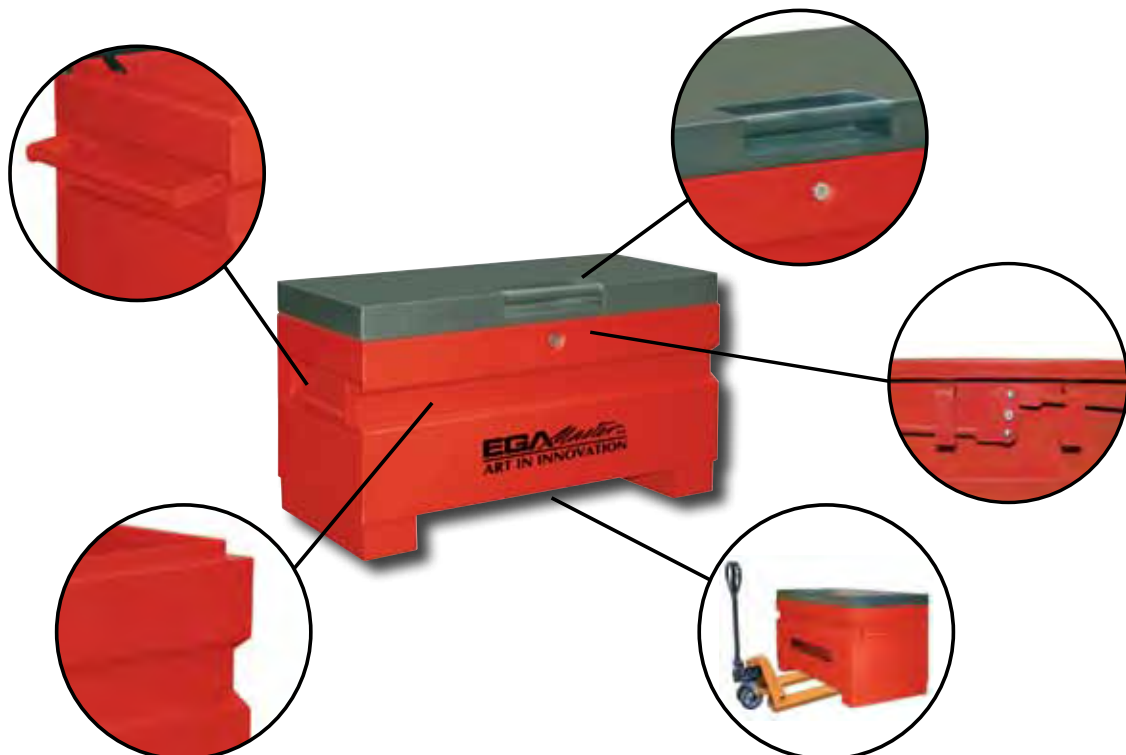

Especificaciones técnicas / Technical specification / Détails techniques

Fabricado en acero de alta calidad / Manufactured in high quality steel / Fabriqué en acier de haute qualité	●
Refuerzos laterales / Lateral reinforcement / Renforcements latéraux	●
Cerradura en el centro del panel frontal con juego de dos llaves / Central safety lock (2 keys) / Serrure centrale (2 clés)	●
Asas laterales / Side handles / Poignées latérales	●
Patas especialmente diseñadas para transpalet / Prepared to be used with pallet truck / Coffres gerbables	●