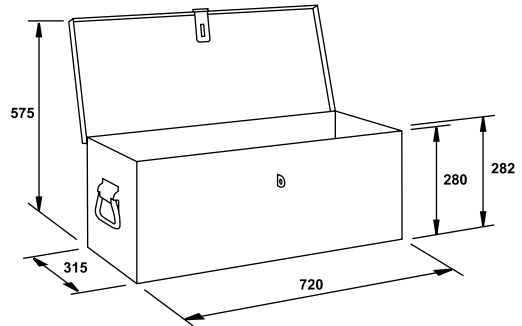

1

TOOLKITS

COD	LxWxH	Espesor general	Kg. MAX	Kg.
51048	720x315x282	1,5mm	80	13

Especificaciones técnicas / Technical specification / Détails techniques

Fabricado en acero de alta calidad / Manufactured in high quality steel / Fabriqué en acier de haute qualité	●
Cierre para candado / Prepared for padlock / Fermeture cadenas	●
Asas laterales / Side handles / Poignées latérales	●

Los arcones EGA Master están especialmente diseñados para poder estar contenidos el arcón de menor tamaño dentro del siguiente en dimensiones, esto es:

- código 51048 dentro del código 51047
- código 51047 dentro del código 51046.

Esta ventaja permite reducir ampliamente los costes de transporte y ahorrar espacio de almacenamiento.

EGA Master jobsite boxes are specially designed to transport the smaller one into the next bigger one:

- code 51048 into code 51047
- code 51047 into code 51046.

That allows reducing largely transport costs and saves storing space.

Les coffres Ega Master sont spécialement conçus pour contenir dans les coffres de plus grande dimension:

- code 51048 dans code 51047
- code 51047 dans code 51046.

Ces critères permettent d'économiser les coûts de transport et de volume de stockage