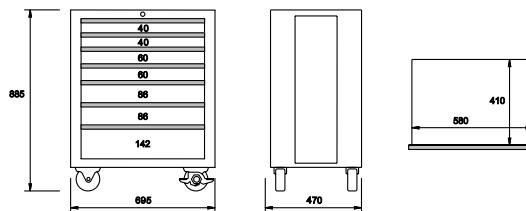

690x435x780

40

Especificaciones técnicas / Technical specification / Détails techniques

5 cajones con rodamientos / 5 Ball-bearing slides / 5 Tiroirs à roulement	●
2 ruedas fijas y 2 giratorias con freno / 2 fixed and 2 revolving with brake wheels 2 roues fixes et 2 roues giratoires avec frein	4"X1"
Capacidad cajones de altura 55mm / Capacity in 55mm height drawers Capacité des tiroirs de 55 mm de haut	30 Kg
Capacidad cajones de altura 135mm / Capacity in 135mm height drawers Capacité des tiroirs de 135 mm de haut	40 Kg
Capacidad de carga estática total / Total static weight capacity Capacité totale de charge statique	300 Kg
Sistema de cierre centralizado / Central locking system Système de fermeture centralisée	●
Estructura reforzada / Reinforced heavy duty structure / Structure renforcée	●