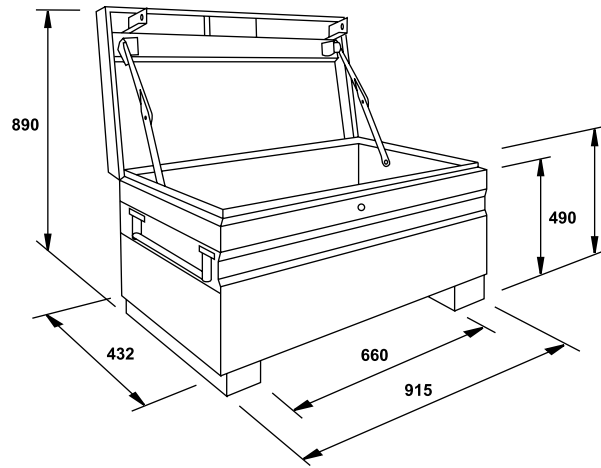

COD	LxWxH	Espesor general	Espesor base	Kg- MAX	Kg-
51047	915x432x541	1,5mm	2,5mm	200	40

Especificaciones técnicas / Technical specification / Détails techniques

Fabricado en acero de alta calidad / Manufactured in high quality steel / Fabriqué en acier de haute qualité	●
Refuerzos laterales / Lateral reinforcement / Renforcements latéraux	●
Cerradura en el centro del panel frontal con juego de dos llaves / Central safety lock (2 keys) / Serrure centrale (2 clés)	●
Asas laterales / Side handles / Poignées latérales	●
Patas especialmente diseñadas para transpalet / Prepared to be used with pallet truck / Coffres gerbables	●