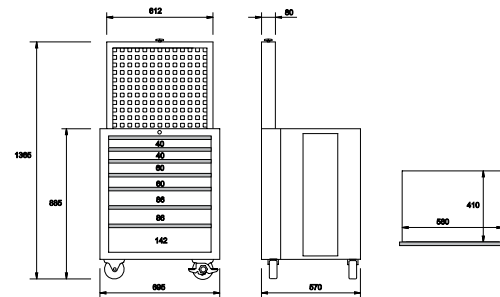

COD	LxWxH	Kg.
51045	695x570x1365	60

Especificaciones técnicas / Technical specification / Détails techniques

7 cajones con rodamientos / 7 Ball-bearing slides / 7 Tiroirs à roulement	●
2 ruedas fijas y 2 giratorias con freno / 2 fixed and 2 revolving with brake wheels 2 roues fixes et 2 roues giratoires avec frein	5"X2"
Capacidad cajones de altura 40mm / Capacity in 40mm height drawers Capacité des tiroirs de 40 mm de haut	30 Kg
Capacidad cajones de altura 60mm / Capacity in 60mm height drawers Capacité des tiroirs de 60 mm de haut	30 Kg
Capacidad cajones de altura 86mm / Capacity in 86mm height drawers Capacité des tiroirs de 86 mm de haut	40 Kg
Capacidad cajones de altura 142mm / Capacity in 142mm height drawers Capacité des tiroirs de 142 mm de haut	50 Kg
Capacidad de carga estática total / Total static weight capacity Capacité totale de charge statique	500 Kg
Numero de agujeros del panel / Number of holes of the panel Nombre de trous du panneau	12&12
Panel accionado neumaticamente / Pneumatically operated panel Panneau actionné pneumatiquement	●
Sistema de cierre centralizado en el panel y en el carro / Central locking system in the panel and in the cabinet / Système de fermeture centralisée dans le panneau et la servante	●
Estructura reforzada / Reinforced heavy duty structure / Structure renforcée	●