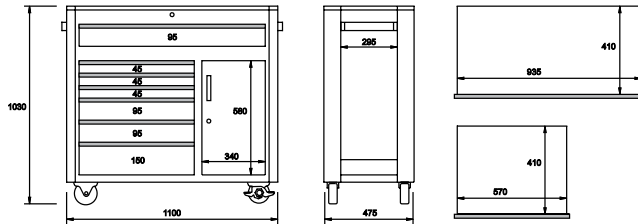

1

TOOLKITS

ARMARIOS PORTAHERRAMIENTAS CON RUEDAS / ROLLER CABINETS / SERVANTES À ROUES /
WERKSTATTWAGEN / ARMADIO PORTAUTENSILI CON RUOTE / ARMARIOS PORTAFERRAMENTAS COM RODAS /
ТЕЛЕЖКИ НА РОЛИКАХ

COD

LxWxH

Kg.

51040

1100x470x1030

95

Especificaciones técnicas / Technical specification / Détails techniques

7 cajones y 1 armario / 7 drawers and 1 closet / 7 tiroirs et une armoire	●
2 ruedas fijas y 2 giratorias con freno / 2 fixed and 2 revolving with brake wheels 2 roues fixes et 2 roues giratoires avec frein	5"X2"
Capacidad cajón de altura 95mm y anchura 935mm Capacity in 95mm height and 935mm width drawer Capacité tiroir 95mm de haut et 935mm de large	30 Kg
Capacidad cajones de altura 45mm / Capacity in 45mm height drawers Capacité des tiroirs de 45 mm de haut	30 Kg
Capacidad cajones de altura 95mm / Capacity in 95mm height drawers Capacité des tiroirs de 95 mm de haut	40 Kg
Capacidad cajones de altura 150mm / Capacity in 150mm height drawers Capacité des tiroirs de 150 mm de haut	50 Kg
Capacidad de carga estática total / Total static weight capacity Capacité totale de charge statique	800 Kg
Panel accionado neumáticamente / Pneumatically operated panel Panneau actionné pneumatiquement	●
Sistema de cierre centralizado / Central locking system / Système de fermeture centralisée	●
Estructura reforzada / Reinforced heavy duty structure / Structure renforcée	●
Bandeja lateral / Foldable tray / Plateaux latéraux	●
Colgador lateral para herramientas / Lateral tool holder / Rangement latéral d'outils	●
Sistema antivuelco en cada bandeja / Anti-overturn system in each drawers Système anti-chute dans chaque tiroir	●