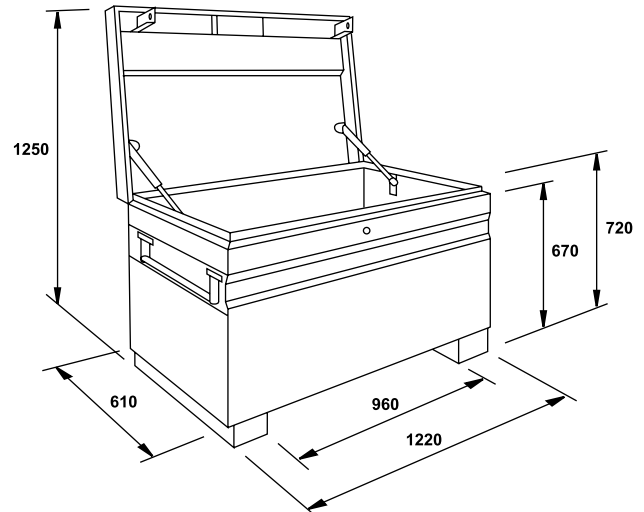

1

TOOLKITS

ARCONES METÁLICOS / METALLIC JOBSITE BOXES / COFFRES METALLIQUES /
METALLARBEITSCHRÄNKE / CASSONI METALLICI / BAÚS METÁLICOS / МЕТАЛЛИЧЕСКИЕ
ЯЩИКИ ДЛЯ ИНСТРУМЕНТОВ