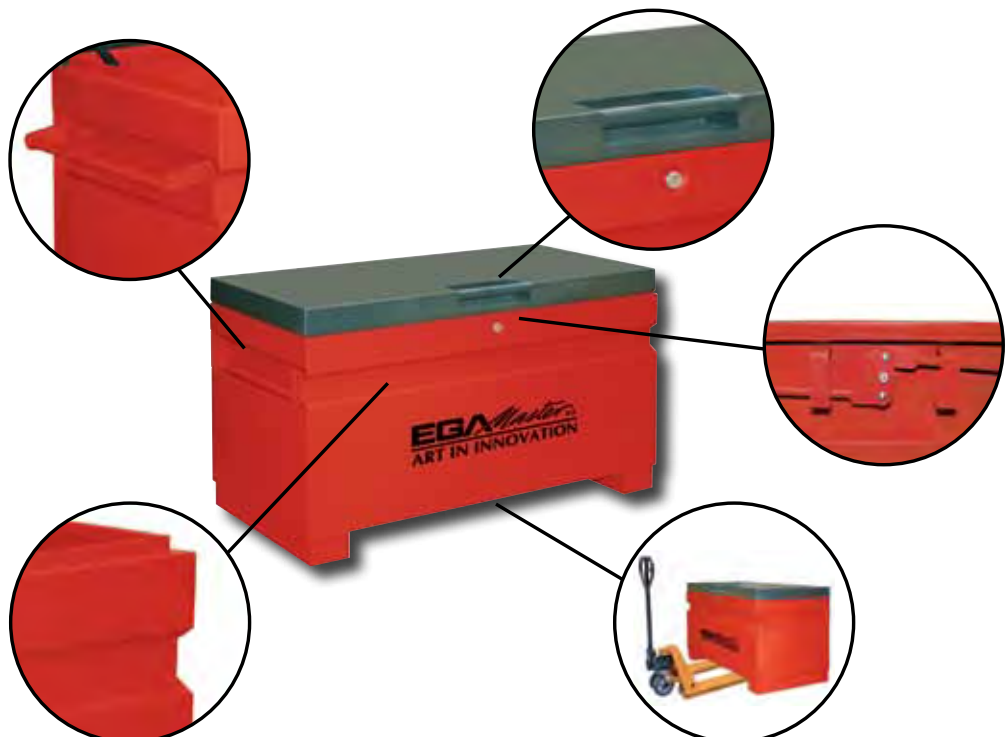

Especificaciones técnicas / Technical specification / Détails techniques

Fabricado en acero de alta calidad / Manufactured in high quality steel / Fabriqué en acier de haute qualité	●
Tapa con doble pistón neumático / Double pneumatic absorber equipped lid / Couvercle avec double piston pneumatique	●
Refuerzos laterales / Lateral reinforcement / Renforcements latéraux	●
Cerradura en el centro del panel frontal con juego de dos llaves / Central safety lock (2 keys) / Fermeture centrale (2 clés)	●
Asas laterales / Side handles / Poignées latérales	●
Patas especialmente diseñadas para transpalet / Prepared to be used with pallet truck Coffres gerbables	●