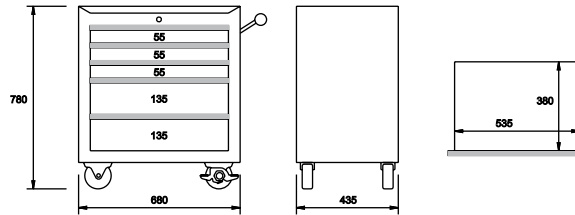

ARMARIOS PORTAHERRAMIENTAS CON RUEDAS / ROLLER CABINETS / SERVANTES À ROUES /
WERKSTATTWAGEN / ARMADIO PORTAUTENSILI CON RUOTE / ARMARIOS PORTAFERRAMENTAS COM RODAS /
ТЕЛЕЖКИ НА РОЛИКАХ