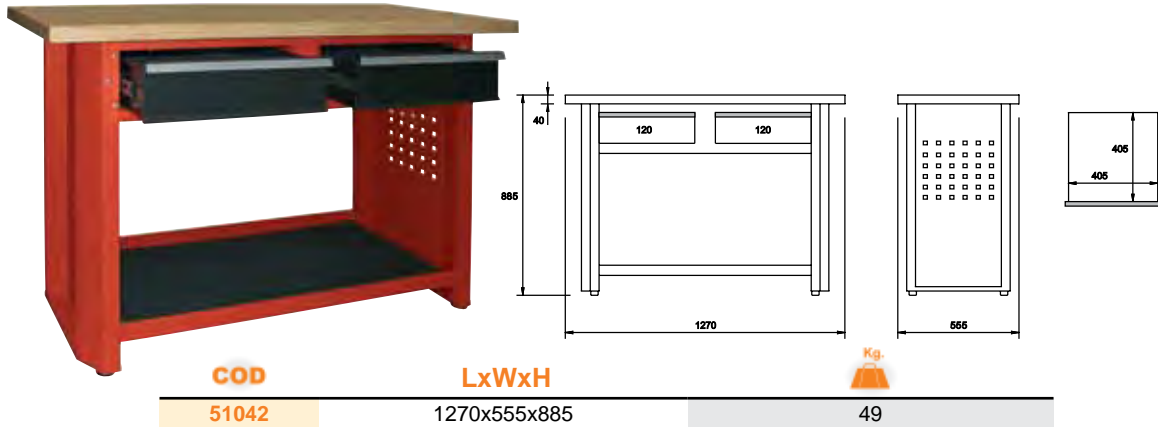

MESA DE TRABAJO / WORK BENCH / TABLE DE TRAVAIL / ARBEITSTISCH / TAVOLO DA LAVORO / MESAS DE TRABALHO / РАБОЧИЙ СТОЛ